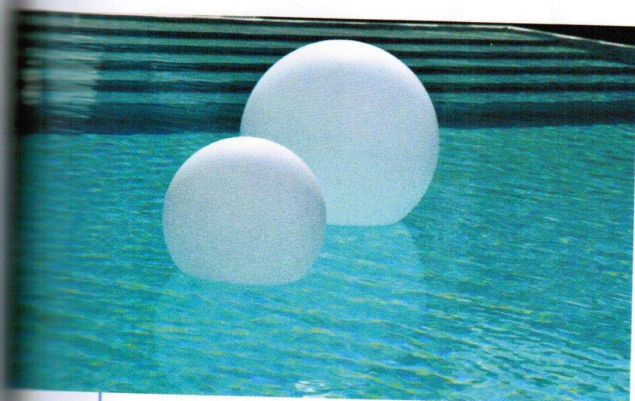

DECO

COTÉ
JARDIN

Parasol à mât central en aluminium blanc ou anthracite (pour la toile coloris taupe), muni de 24 baleines, son charme vient d'un design à l'esprit 60 et de ses couleurs éclatantes.

WAIKIKI Ø 2,5m, 135 euros

www.jardinico.com

JARDINICO

Ce nouveau modèle d'Un Jardin à l'Autre, complète une gamme déjà large de douches d'extérieur, en bois ou en métal. Celui-ci est conçu en acier galvanisé, très résistant, et se raccorde à un tuyau de jardin. Petite pompe anti-calcaire et robinet fonctionnel. QUARTZ H 2,20m euros

www.douches-de-jardins.com

UN JARDIN A L'AUTRE

DECOLUPO

JARDINIÈRES ETE-HIVER

Réalisée dans un matériau composite teinté dans la masse, cette jardinière résiste au froid et au gel. Sans entretien, elle résiste aussi aux UV. 30 coloris sont proposés ainsi que 2 finitions acier rouillé, ardoises empilées. Six autres modèles sont visibles sur le site.

modèle DECLIC 520€

www.decolupo.com

Ces boules de lumière sans fil sont activées par télécommande.

Ambiance douce : blanche, RGB ou candle
LOUNGE WATERPROOF balle (Ø de 35 cm et 50 cm)
œuf (diamètre 31 cm).