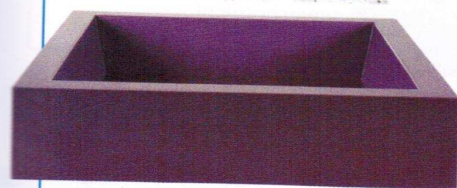

www.jardinico.com

JARDINICO

Ce nouveau modèle d'Un Jardin à l'Autre, complète une gamme déjà large de douches d'extérieur, en bois ou en métal. Celui-ci est conçu en acier galvanisé, très résistant, et se raccorde à un tuyau de jardin. Petite pompe anti-calcaire et robinet fonctionnel. QUARTZ H 2,20m euros

www.douches-de-jardins.com

UN JARDIN A L'AUTRE

DECOLUPO

JARDINIÈRES ETE-HIVER

Réalisée dans un matériau composite teinté dans la masse, cette jardinière résiste au froid et au gel. Sans entretien, elle résiste aussi aux UV. 30 coloris sont proposés ainsi que 2 finitions acier rouillé, ardoises empilées. Six autres modèles sont visibles sur le site.